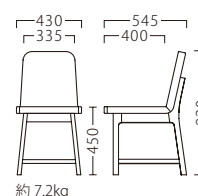

リリックイスNA
11917-A
ランク外/布・ギフト340
柄合わせなし **¥56,000**
柄合わせあり **¥62,800**

リリックイスBR
11918-A
ランク外/布・ギフト337
柄合わせなし **¥56,000**
柄合わせあり **¥62,800**

ランク	リリックイス
A	46,800
B	48,800
C	50,600
D	52,400
E	54,200
F	56,000

塗装色

主材：ブナ