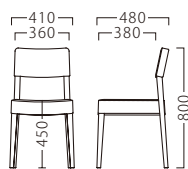

11771-A

C/レザー・セラファイト・プロL-8101

スプーンイスBR

11772-A

E/布・カルドツイード02

ランク	スプーンイス
A	34,800
B	36,600
C	38,200
D	39,800
E	41,400
F	43,000

塗装色

主材：ラバーウッド