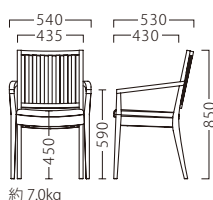

※テーブルKT720 P308をご覧ください。

RESULT

和モダンの行き着く先を見据える、
凛とした表情に奥ゆかしさを感じるデザインです。

リザルト

ランク	リザルトイス
A	61,800
B	62,400
C	63,000
D	63,600
E	64,200
F	64,800

塗装色

主材：ブナ

※価格は全て、税抜き表記です。