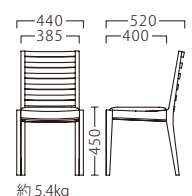

ランク	ドーリス
A	34,800
B	35,400
C	36,000
D	36,600
E	37,200
F	37,800

塗装色

主材：ナ