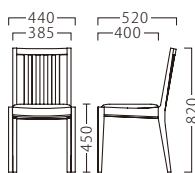

ランク	スージイス
A	34,800
B	35,400
C	36,000
D	36,600
E	37,200
F	37,800

塗装色

主材：ブナ

約 5.0kg

※価格は全て、税抜き表記です。