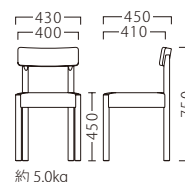

ランク	コーヌイス
A	33,800
B	35,400
C	37,000
D	38,600
E	40,200
F	41,800

塗装色

主材：ラバーウッド