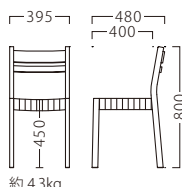

※テーブルST944・FT733 P293・325をご覧ください。

PLAID

ベルトで座面を編み込んだカジュアルな一脚。
ホワイト・グレー・ブラックをご用意しました。

ブラッド

ブラッドイスNA1
11914-A
¥42,800

ブラッドイスNA2
11915-A
¥42,800

ブラッドイスNA3
11916-A
¥42,800

フレーム塗装色
NA

ベルト色

主材：ブナ
成形合板：突板/ブナ板目
座面：アクリルベルト

約 4.3kg

※価格は全て、税抜き表記です。