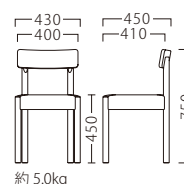

ランク	コーヌイス
A	29,800
B	31,400
C	32,800
D	34,200
E	35,600
F	37,000

塗装色

主材：ラバーウッド