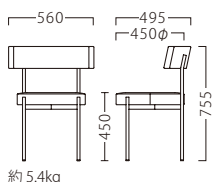

※価格は全て、税抜き表記です。 ※ランク表は1色張りの価格です。掲載外の2色張りにつきましては、別途お見積もりさせていただきます。