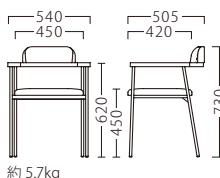

フレーム塗装色

BL

木部塗装色

1 (NA)

2 (BR)

肘部: アッシュ

※価格は全て、税抜き表記です。 ※1台1台使用材の特性により、色の濃淡や表情に差が生じます。