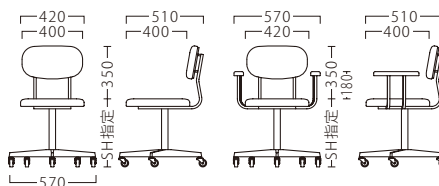

受座：170角150ピッチ (回転式)

※受座に上下機能は、付属しません。

ノワームイスBL1 (キャスター付)

**21826-A**

ノワイスBL2 (キャスター付)

**21827-A**

C/レザー・ダル1

ノワームイスBL2 (キャスター付)

**21828-A**

ランク	ノワイス (キャスター付)	ノワームイス (キャスター付)
A	66,800	89,800
B	68,000	91,000
C	69,200	92,200
D	70,400	93,400
E	71,600	94,600
F	72,800	95,800

フレーム塗装色

木部塗装色

肘部：オーク  
背裏：突板/オーク板目  
キャスター付 (ポリプロピレン車輪)  
SH指定：350～450