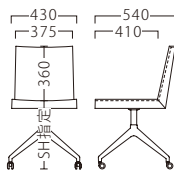

F キャスター付
(ウレタン車輪)