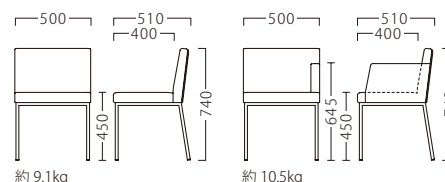

LINEARM

リニアム

片アームにより、個室のような雰囲気。
『会話を楽しむ大人の時間』を演出します。

リニアム右アームイスAL
21814-A
C/レザー・マニエラL-8274

リニアムイスAL
21813-A

リニアム左アームイスAL
21815-A

リニアム右アームイスBL
21817-A
C/レザー・ゼラファイト・プロL-8097

リニアムイスBL
21816-A

リニアム左アームイスBL
21818-A

※テーブルST968・CT466 P292・323をご覧ください。

ランク	リニアムイス	リニアム右・左アームイス
A	44,800	55,800
B	46,800	58,800
C	48,800	61,800
D	50,800	64,800
E	52,800	67,800
F	54,800	70,800

塗装色

※価格は全て、税抜き表記です。