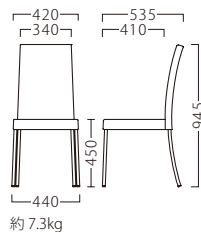

UNO

張地次第で主役にも脇役にもなる、
スタンダードなシルエット。

ウーノ

ランク	ウーノイス
A	36,800
B	39,000
C	40,800
D	42,600
E	44,400
F	46,200

塗装色

AL

BL

P155参照

ウーノイスAL
21447-A
E/布・パルパ158