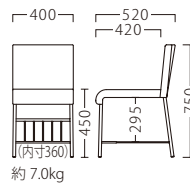

NET

ネット

『座る×収納』のハイブリッドデザイン。
店舗の備品簡素化と空間の効率化を追求します。

ネットイスAL
21564-A
D/レザー・ノーマン1

ネットイスBL
21565-A
D/布・ロモン1

ランク	ネットイス
A	38,800
B	40,400
C	42,000
D	43,600
E	45,200
F	46,800

塗装色

AL

BL

P154参照

収納にお使いいただけます。

UNO

張地次第で主役にも脇役にもなる、
スタンダードなシルエット。

ウーノ

ランク	ウーノイス
A	36,800
B	39,000
C	40,800
D	42,600
E	44,400
F	46,200

塗装色