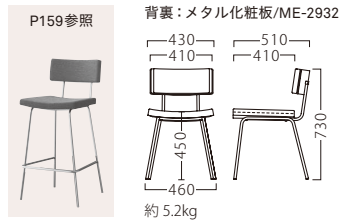

MATER

マテール

アルミヘアラインの
バックパネルが印象的。
空間の主役として、
独特な輝きを放ちます。

ランク	マテールイス
A	35,800
B	37,000
C	38,200
D	39,400
E	40,600
F	41,800

塗装色

MATER III

マテールⅢ

ランク	マテールイスⅢ
A	35,800
B	37,000
C	38,200
D	39,400
E	40,600
F	41,800

塗装色

※価格は全て、税抜き表記です。 ※掲載しているメタル・メラミン化粧板が廃番の際は、同等品にて対応させていただきます。