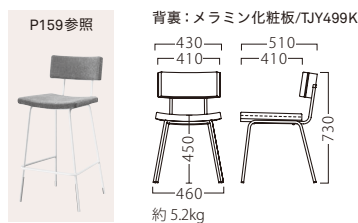

## マテールⅢ

マテールイスⅢ-BL  
**21524-A**  
F/布・パールT-9296

マテールイスⅢ-WH  
**21525-A**  
B/レザー・デニム02

ランク	マテールイスⅢ
A	35,800
B	37,000
C	38,200
D	39,400
E	40,600
F	41,800

塗装色

※価格は全て、税抜き表記です。 ※掲載しているメタル・メラミン化粧板が廃番の際は、同等品にて対応させていただきます。