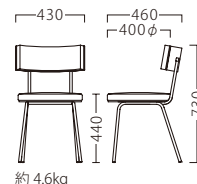

※テーブルST903・AT253 P285・320をご覧ください。

BL

背裏：突板/チーク柵目

約 4.6kg

※価格は全て、税抜き表記です。 ※1台1台使用材の特性により、色の濃淡や表情に差が生じます。