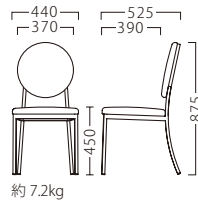

# GARE

整然を拒むヴィンテージスタイル。  
あえて下地材を使用する、型にはまらない一脚です。  
※背裏は下地材のため、印字部も含め意匠としています。

ガレ

ガレイスBL  
21721-A  
E/布・パルパ121

ランク	ガレイス
A	35,800
B	37,000
C	38,200
D	39,400
E	40,600
F	41,800

塗装色

BL

背裏：OSB（塗装）