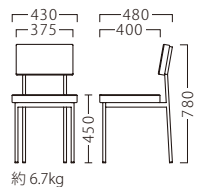

# GARE II

ガレII

ガレイスII-BL  
21722-A  
E/布・パルパ121

ランク	ガレイスII
A	32,800
B	34,000
C	35,200
D	36,400
E	37,600
F	38,800

塗装色

BL

背裏：OSB（塗装）

※価格は全て、税抜き表記です。 ※1台1台使用材の特性により、色の濃淡や表情に差が生じます。 ※背裏は下地材のため、印字部も含め意匠としています。