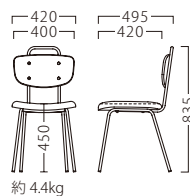

成形合板：突板/チーク板目

約 4.4kg

※価格は全て、税抜き表記です。 ※1台1台使用材の特性により、色の濃淡や表情に差が生じます。