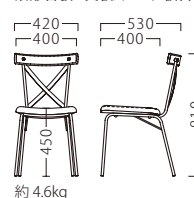

ランク外/布・ベス/AT-9268

¥36,400

ランク	コントライス
A	32,800
B	33,400
C	34,000
D	34,600
E	35,200
F	35,800

塗装色

成形合板:突板/チーク板目

※価格は全て、税抜き表記です。 ※1台1台使用材の特性により、色の濃淡や表情に差が生じます。