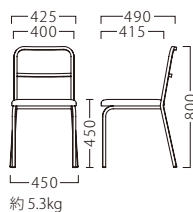

スタッキング可
(4台まで)