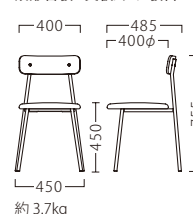

P164参考

スタッキング可  
(4台まで)

成形合板: 突板/ブナ板目

約3.7kg

※組み合わせは変更できます。

※価格は全て、税抜き表記です。