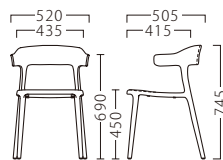

シュルームイスPI
21735-A
¥18,800

GR

YE

WH

LG

PI

スタッキング可
(4台まで)

主材：ポリプロピレン