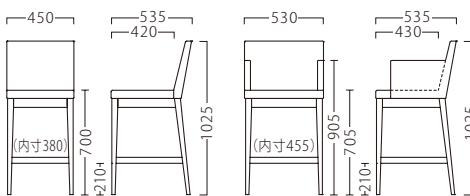

塗装色

NA

BR

P037参照

主材：ブナ

約 8.6kg

約 11.8kg

スタンド  
オプションステップCR W355  
87622-X  
¥3,900