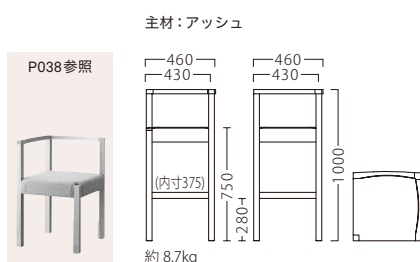

オプションステップCR W415
87623-X
¥3,900

※オプションのみご注文の際は、送料を別途ご負担いただけます。

PILLAR

明瞭な木目を活かす、無駄のないフォルム。
無地の張地を用いれば、左右兼用としてお使いいただけます。

ピラー

ピラー左アームスタンドNA
11863-E

ピラー右アームスタンドBR
11864-E
C/布・クラックS-3

ピラー左アームスタンドBR
11865-E