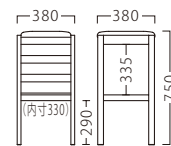

¥3,900

※オプションのみご注文の際は、送料を別途ご負担いただきます。

(イメージ)

ランク	ホリゾースタンド
A	36,800
B	37,400
C	38,000
D	38,600
E	39,200
F	39,800

塗装色

NA

BR

主材：ブナ

約 6.1kg

収納にお使いいただけます。

※価格は全て、税抜き表記です。