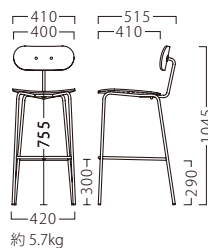

※価格は全て、税抜き表記です。 ※掲載しているメラミン化粧板が廃番の際は、同等品にて対応させていただきます。