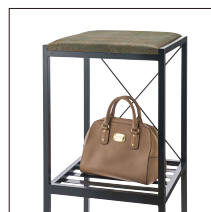

フレーム塗装色

シート塗装色

成形合板：突板/オーク板目  
(N) 合板シート  
(S) 張りシート

(N) 約 8.4kg  
(S) 約 7.8kg

収納にお使いいただけます。

※価格は全て、税抜き表記です。 ※1台1台使用材の特性により、色の濃淡や表情に差が生じます。