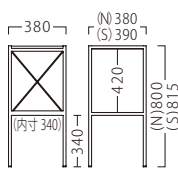

# NEW PLOT

プロット

背もたれのない設計に『収納』をプラス。

座面の仕様は、2パターンからお選びいただけます。

プロットスタンドBL1  
21819-E  
合板シート  
¥39,800

プロットスタンドBL2  
21820-E  
合板シート  
¥39,800

プロットスタンドBL  
21821-E  
C/布・ロモン2

ランク	プロット スタンド
A	33,600
B	34,100
C	34,600
D	35,100
E	35,600
F	36,100

フレーム塗装色

シート塗装色

成形合板：突板/オーク板目  
(N) 合板シート  
(S) 張りシート

(N) 約 8.4kg  
(S) 約 7.8kg

収納にお使いいただけます。

※価格は全て、税抜き表記です。 ※1台1台使用材の特性により、色の濃淡や表情に差が生じます。