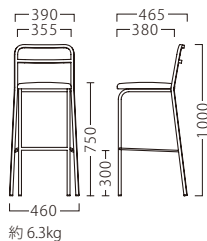

ランク	シャドウ スタンド
A	35,800
B	36,400
C	37,000
D	37,600
E	38,200
F	38,800

塗装色

P123参照

スタッキング可  
(3台まで)

※価格は全て、税抜き表記です。