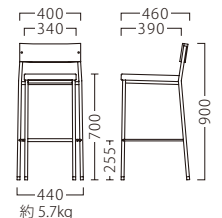

AL

BL

木部塗装色

1 (NA)

2 (BR)

※組み合わせは変更できません。

成形合板: 突板/ブナ板目

※テーブル天板 (参考品)・AT252 P320をご覧ください。