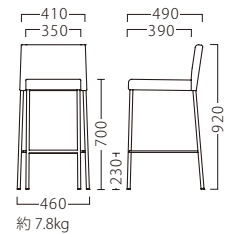

RIPETT

リペット

スタッキング機能を備えた張り込みスタンド。
カウンターあるいは、ハイテーブルをメインとする空間に適します。

ランク	リペット スタンド
A	45,800
B	47,200
C	48,400
D	49,600
E	50,800
F	52,000

塗装色

AL

BL

MU

ミュー

ランク	ミュー スタンド
A	32,800
B	33,600
C	34,400
D	35,200
E	36,000
F	36,800

フレーム塗装色

AL

BL

木部塗装色

1 (NA)

2 (BR)

※組み合わせは変更できません。

成形合板: 突板/ブナ板目

※テーブル天板 (参考品)・AT252 P320をご覧ください。

※価格は全て、税抜き表記です。

WOOD

STEEL

STAND

KIDS

SOFA

STOOL

BOX

JAPANESE

TABLE

LIMITED

FABRIC