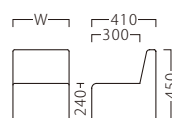

■キッズ製品を安全にご使用いただくために

- ・ベンチに立って、遊ばないでください。
- ・背部分に座ったり、足をかけないでください。

※価格は全て、税抜き表記です。

WOOD

STEEL

STAND

KIDS

SOFA

STOOL

BOX

JAPANESE

TABLE

LIMITED

FABRIC