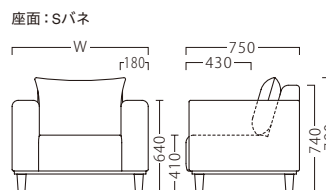

※テーブルKT775 P312をご覧ください。

NEW

NOFAN

存在感を主張するボリュームたっぷりのソファ。
広々とした設計が、快適な座り心地を実現しました。

ノファン

ランク	ノファン1P W900	ノファン2P W1450	ノファン3P W2000
A	146,800	212,800	266,800
B	155,600	225,400	283,200
C	163,800	237,400	298,800
D	172,000	249,400	314,400
E	180,200	261,400	330,000
F	188,400	273,400	345,600

クッション付 (固定なし)

※価格は全て、税抜き表記です。 ※ランク表は1色張りの価格です。掲載外の2色張りにつきましては、別途お見積もりさせていただきます。