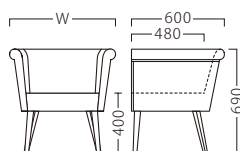

ランク	クオーレA1P W700	クオーレA2P W1470	クオーレB1P W700	クオーレB2P W1470
A	69,800	117,800	75,800	123,800
B	74,700	125,000	80,700	131,000
C	78,900	131,500	84,900	137,500
D	83,100	138,000	89,100	144,000
E	87,300	144,500	93,300	150,500
F	91,500	151,000	97,500	157,000

塗装色

脚部：ブナ

※ミシンキルト仕上げ(Bのみ)