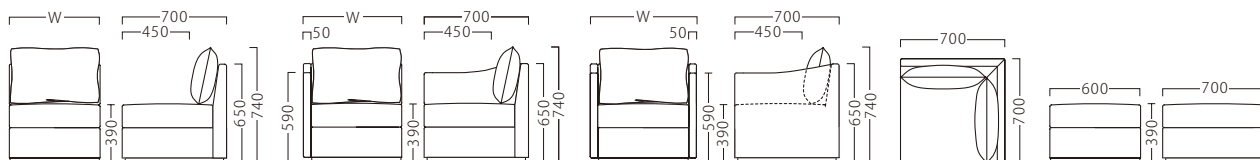

デージ右アームイス W650
31055-A
F/布・ラット2001

デージイス W600
31054-A

デージ左アームイス W650
31056-A

デージアームイス W700
31089-A

デージコーナー
31054-B

デージツール W600
31054-C

デージ右アーム2P W1250
31055-F
F/布・パールT-9297

デージ2P W1200
31054-F

デージ左アーム2P W1250
31056-F

デージアーム2P W1300
31089-F

| ランク | デージイス W600 | デージ2P W1200 | デージ 右・左アームイス W650 | デージ 右・左アーム2P W1250 | デージ アームイス W700 | デージ アーム2P W1300 | デージ コーナー | デージ スツール W600 |
|-----|---------------|----------------|-------------------------|--------------------------|----------------------|-----------------------|-------------|---------------------|
| A | 59,800 | 123,800 | 82,800 | 138,800 | 97,800 | 154,800 | 99,800 | 39,800 |
| B | 64,900 | 133,300 | 90,400 | 149,700 | 106,900 | 167,800 | 108,600 | 42,900 |
| C | 69,700 | 142,400 | 97,700 | 160,100 | 115,500 | 180,300 | 117,100 | 45,800 |
| D | 74,500 | 151,500 | 105,000 | 170,500 | 124,100 | 192,800 | 125,600 | 48,700 |
| E | 79,300 | 160,600 | 112,300 | 180,900 | 132,700 | 205,300 | 134,100 | 51,600 |
| F | 84,100 | 169,700 | 119,600 | 191,300 | 141,300 | 217,800 | 142,600 | 54,500 |

座面：Sパネ
(スツールのみ
ウェビング)
プラパートB付

塗装色

クッション付(固定なし)