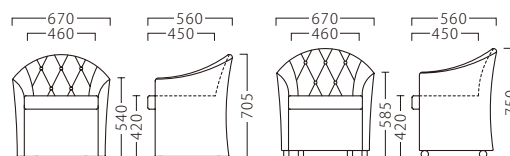

RELARK

リラーク

キルティングとボタンにより、装飾性を高めたパーソナルチェア。
ラグジュアリーな空間にマッチします。

リラークイス
31280-A
C/レザー・ゼラファイト・プロL-8103

リラークイス (キャスター付)
31281-A
C/レザー・ゼラファイト・プロL-8102

ランク	リラークイス	リラークイス (キャスター付)
A	79,800	82,800
B	84,500	87,500
C	89,100	92,100
D	93,700	96,700
E	98,300	101,300
F	102,900	105,900

主材：硬質モールド ※ミシンキルト・ボタン仕上げ
アジャスター付 キャスター付 (ナイロン車輪)

※伸縮性の低い張地は、張り加工できない場合があります。詳しくは、担当者までお問い合わせください。

YELL

エール

エールイス
30874-A
E/布・パルパ020

エールイス (キャスター付)
30875-A
C/レザー・マニエラL-8258

ランク	エールイス	エールイス (キャスター付)
A	73,800	76,800
B	78,500	81,500
C	83,100	86,100
D	87,700	90,700
E	92,300	95,300
F	96,900	99,900