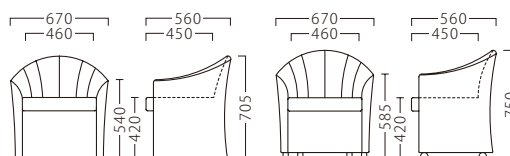

※価格は全て、税抜き表記です。 ※伸縮性の低い張地は、張り加工できない場合があります。詳しくは、担当者までお問い合わせください。