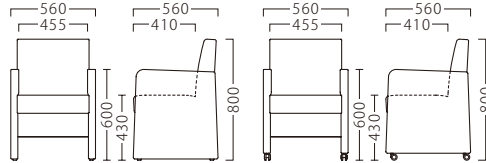

NEW

BERYL

ベリル

※テーブルST945・FT733 P296・327をご覧ください。

ベリルイス
31450-A
F/布・ラット2010

ベリルイス (キャスター付)
31451-A
D/レザー・フロワ2

ランク	ベリルイス	ベリルイス (キャスター付)
A	71,800	74,800
B	76,200	79,200
C	80,400	83,400
D	84,600	87,600
E	88,800	91,800
F	93,000	96,000

取手: ステンレス
座面: ウェーピング
アジャスター付

キャスター付 (ナイロン車輪)

KURMAN

クレマン

クレマンイス
30857-A
E/布・カルドツイード08

クレマンイス (キャスター付)
30858-A
A/レザー・メトロ351

ランク	クレマンイス	クレマンイス (キャスター付)
A	84,800	89,800
B	91,500	96,500
C	98,000	103,000
D	104,500	109,500
E	111,000	116,000
F	117,500	122,500

キャスター付 (ナイロン車輪)

※価格は全て、税抜き表記です。

WOOD

STEEL

STAND

KIDS

SOFA

STOOL

BOX

JAPANESE

TABLE

L

FABRIC