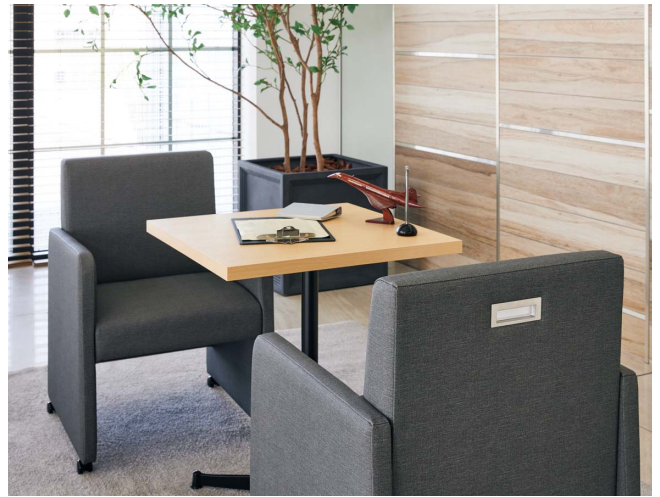

## BERYL

ベリル

※テーブルST945・FT733 P296・327をご覧ください。

ベリルイス  
31450-A  
F/布・ラット2010

ベリルイス (キャスター付)  
31451-A  
D/レザー・フロワ2

ランク	ベリルイス	ベリルイス (キャスター付)
A	71,800	74,800
B	76,200	79,200
C	80,400	83,400
D	84,600	87,600
E	88,800	91,800
F	93,000	96,000

取手: ステンレス  
座面: ウェーピング  
アジャスター付

キャスター付 (ナイロン車輪)