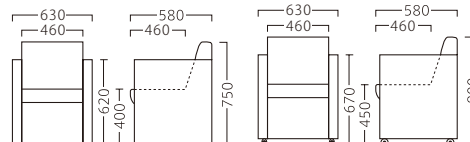

クレマンイス
30857-A
E/布・カルドツイード08

クレマンイス (キャスター付)
30858-A
A/レザー・メトロ351

ランク	クレマンイス	クレマンイス (キャスター付)
A	84,800	89,800
B	91,500	96,500
C	98,000	103,000
D	104,500	109,500
E	111,000	116,000
F	117,500	122,500

キャスター付 (ナイロン車輪)