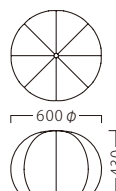

# GELEE

ジュレ

心を和ます癒しのフォルム。  
人が集う空間を、賑やかに彩ります。

中：布・パルパ062  
下：布・パルパ125

WOOD  
STEEL  
STAND  
KIDS  
SOFA  
STOOL

ジュレ  
31449-C  
布・パルパ058  
¥92,800

※ボタン仕上げ  
アジャスター付  
座面：ベニヤ

※この製品の張地は、『布・パルパ』からお選びください。  
※特にシワが出やすい形状のため、張地を限定しています。

121	158	025	129
124	111	031	011
010	103	033	058
020	177	178	062
104	125	127	126

BOX  
JAPANESE  
TABLE  
LIMITED  
FABRIC

※価格は全て、税抜き表記です。