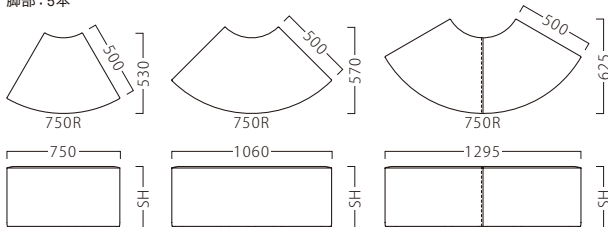

## メーター

円グラフをモチーフにするカスタムベンチ。  
分割数や色彩、高さもアレンジいただけます。

メーター 60°  
**31376-C**  
E/布・バルバ025  
SH420

メーター 90°  
**31377-C**  
E/布・バルバ121  
SH420

メーター 120°  
**31378-C**  
E/布・バルバ031  
SH420

ランク	メーター60°	メーター90°	メーター120°
A	50,800	63,800	89,800
B	54,600	68,400	95,200
C	57,800	72,200	99,800
D	61,000	76,000	104,400
E	64,200	79,800	109,000
F	67,400	83,600	113,600

脚部：5本

※SHをお選びいただけます。  
SHは、320・370・420  
(価格は同値)

### オプションジョイント

**31040-X**

¥1,500

サイズ：140×66×22

※オプションのみご注文の際は、  
送料を別途ご負担いただきます。

※価格は全て、税抜き表記です。