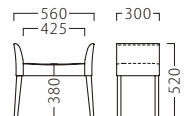

RESTF

レストフ

靴を履く際にご使用いただける補助ツール。

着席しやすい形状と狭いスペースにも配置可能な設計です。

レストフツールNA
31283-C
F/布・ラット2010

レストフツールBR
31284-C
F/布・氷華1

ランク	レストフ ツール
A	38,800
B	40,600
C	42,400
D	44,200
E	46,000
F	47,800

塗装色

脚部：ブナ

MOKUCUP

モクカップ

『マグカップ + 木取手 = モクカップ』という、

遊び心から生まれたデザインツール。

張地の組み合わせにより、オリジナルのモクカップをおつくりいただけます。

モクカップツールNA (2色張り)
31290-C
ランク外/布・ギフト340 &
B/レザー・パロン07
特別価格 柄合わせなし ¥41,800
柄合わせあり ¥46,400

モクカップツールBR (2色張り)
31292-C
ランク外/布・ギフト337 &
B/レザー・パロン02
特別価格 柄合わせなし ¥41,800
柄合わせあり ¥46,400