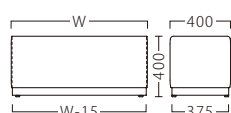

SELECTA

セレクトタ

フリーサイズ対応とバリエーションが魅力のシステムベンチ。
スチール製の台輪は、3色よりお選びいただけます。

セレクトタ

ランク	～W900 (1)	W910～1200 (2)	W1210～1500 (3)	W1510～1800 (4)
A	49,800	65,800	82,800	93,800
B	52,600	69,200	86,800	98,200
C	55,200	72,200	90,400	102,400
D	57,800	75,200	94,000	106,600
E	60,400	78,200	97,600	110,800
F	63,000	81,200	101,200	115,000

※間口を10mm間隔で最大1800mmまでご指定いただけます。

塗装色

AL

BL

WH

アジャスター付

※価格は全て、税抜き表記です。

セレクトタAL W1200
31300-2
C/レザー・マニエラL-8258

セレクトタBL W1200
31301-2
C/レザー・マニエラL-8258

セレクトタWH W1200
31302-2
C/レザー・マニエラL-8258