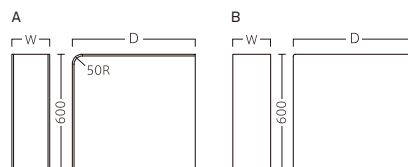

## システムアーム

ボックスソファの間に挟む、簡易式の中肘です。

システムアームA  
**31003**  
A/レザー・メトロ350

システムアームB  
**31004**  
B/レザー・オールマイティール-8700

ランク	システムアームA・B ~ W100		システムアームA・B W110~200		システムアームA・B W210~300	
	D550~600 (A)	D610~800 (B)	D550~600 (C)	D610~800 (D)	D550~600 (E)	D610~800 (F)
A	25,800	32,800	28,800	37,800	36,800	43,800
B	28,600	35,800	31,600	41,400	40,600	47,400
C	31,400	38,600	34,200	44,800	44,200	51,000
D	34,200	41,400	36,800	48,200	47,800	54,600
E	37,000	44,200	39,400	51,600	51,400	58,200
F	39,800	47,000	42,000	55,000	55,000	61,800

※間口を10mm間隔で最大300mmまでご指定いただけます。  
※奥行を10mm間隔で最大800mmまでご指定いただけます。

※ご注文の際は、W・Dをご指定ください。

ランク	D-100
A	10,800
B	11,800
C	12,800
D	13,800
E	14,800
F	15,800

D-100  
**84020-P**  
A/レザー・メトロ351  
W200・D400・H200

※価格は全て、税抜き表記です。