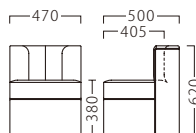

D-4503
84082-C
A/レザー・メトロ351

ランク	D-4503
A	17,000
B	18,600
C	19,800
D	21,000
E	22,200
F	23,400

D-4508
84009-C
A/レザー・メトロ366

ランク	D-4508
A	18,800
B	20,400
C	22,000
D	23,600
E	25,200
F	26,800

D-4557
84095-C
C/レザー・サンセブンL-8629

ランク	D-4557
A	19,800
B	22,000
C	24,000
D	26,000
E	28,000
F	30,000

D-4564
84106-C
A/レザー・メトロ351

ランク	D-4564
A	18,800
B	20,800
C	22,800
D	24,800
E	26,800
F	28,800

D-4562
84104-C
A/レザー・メトロ365

ランク	D-4562
A	30,800
B	33,200
C	35,400
D	37,600
E	39,800
F	42,000

LACOOOL

ラコール

ランク	ラコールイス	ラコールイス (キャスター付)
A	48,800	53,800
B	52,000	57,000
C	55,000	60,000
D	58,000	63,000
E	61,000	66,000
F	64,000	69,000

※ミンキルト仕上げ

キャスター付(ナイロン車輪)

ラコールイス
31307-A
E/布・パルパ124

ラコールイス(キャスター付)
31308-A
C/レザー・ゼラファイト・プロL-8103