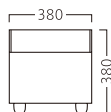

D-4503
84082-C
A/レザー・メトロ351

ランク	D-4503
A	17,000
B	18,600
C	19,800
D	21,000
E	22,200
F	23,400

D-4508
84009-C
A/レザー・メトロ366

ランク	D-4508
A	18,800
B	20,400
C	22,000
D	23,600
E	25,200
F	26,800

D-4557
84095-C
C/レザー・サンセブンL-8629

ランク	D-4557
A	19,800
B	22,000
C	24,000
D	26,000
E	28,000
F	30,000

D-4564
84106-C
A/レザー・メトロ351

ランク	D-4564
A	18,800
B	20,800
C	22,800
D	24,800
E	26,800
F	28,800

D-4562
84104-C
A/レザー・メトロ365

ランク	D-4562
A	30,800
B	33,200
C	35,400
D	37,600
E	39,800
F	42,000