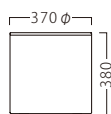

D-4503
84082-C
A/レザー・メトロ351

ランク	D-4503
A	17,000
B	18,600
C	19,800
D	21,000
E	22,200
F	23,400

D-4508
84009-C
A/レザー・メトロ366

ランク	D-4508
A	18,800
B	20,400
C	22,000
D	23,600
E	25,200
F	26,800

D-4557
84095-C
C/レザー・サンセブンL-8629

ランク	D-4557
A	19,800
B	22,000
C	24,000
D	26,000
E	28,000
F	30,000

D-4564
84106-C
A/レザー・メトロ351

ランク	D-4564
A	18,800
B	20,800
C	22,800
D	24,800
E	26,800
F	28,800

D-4562
84104-C
A/レザー・メトロ365

ランク	D-4562
A	30,800
B	33,200
C	35,400
D	37,600
E	39,800
F	42,000