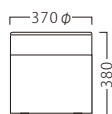

D-4503
84082-C
A/レザー・メトロ351

ランク	D-4503
A	17,000
B	18,600
C	19,800
D	21,000
E	22,200
F	23,400

D-4508
84009-C
A/レザー・メトロ366

ランク	D-4508
A	18,800
B	20,400
C	22,000
D	23,600
E	25,200
F	26,800

D-4557
84095-C
C/レザー・サンセブンL-8629

ランク	D-4557
A	19,800
B	22,000
C	24,000
D	26,000
E	28,000
F	30,000

D-4564
84106-C
A/レザー・メトロ351

ランク	D-4564
A	18,800
B	20,800
C	22,800
D	24,800
E	26,800
F	28,800

D-4562
84104-C
A/レザー・メトロ365

ランク	D-4562
A	30,800
B	33,200
C	35,400
D	37,600
E	39,800
F	42,000