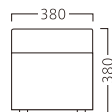

D-4503
84082-C
A/レザー・メトロ351

ランク	D-4503
A	17,000
B	18,600
C	19,800
D	21,000
E	22,200
F	23,400

D-4508
84009-C
A/レザー・メトロ366

ランク	D-4508
A	18,800
B	20,400
C	22,000
D	23,600
E	25,200
F	26,800

D-4557
84095-C
C/レザー・サンセブンL-8629

ランク	D-4557
A	19,800
B	22,000
C	24,000
D	26,000
E	28,000
F	30,000

D-4564
84106-C
A/レザー・メトロ351

ランク	D-4564
A	18,800
B	20,800
C	22,800
D	24,800
E	26,800
F	28,800

D-4562
84104-C
A/レザー・メトロ365

ランク	D-4562
A	30,800
B	33,200
C	35,400
D	37,600
E	39,800
F	42,000