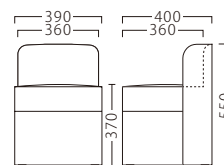

D-4503
84082-C
A/レザー・メトロ351

ランク	D-4503
A	17,000
B	18,600
C	19,800
D	21,000
E	22,200
F	23,400

D-4508
84009-C
A/レザー・メトロ366

ランク	D-4508
A	18,800
B	20,400
C	22,000
D	23,600
E	25,200
F	26,800

D-4557
84095-C
C/レザー・サンセブンL-8629

ランク	D-4557
A	19,800
B	22,000
C	24,000
D	26,000
E	28,000
F	30,000

D-4564
84106-C
A/レザー・メトロ351

ランク	D-4564
A	18,800
B	20,800
C	22,800
D	24,800
E	26,800
F	28,800

D-4562
84104-C
A/レザー・メトロ365

ランク	D-4562
A	30,800
B	33,200
C	35,400
D	37,600
E	39,800
F	42,000

LACOOOL

ラコール

ランク	ラコールイス	ラコールイス (キャスター付)
A	48,800	53,800
B	52,000	57,000
C	55,000	60,000
D	58,000	63,000
E	61,000	66,000
F	64,000	69,000

※ミンキルト仕上げ

キャスター付(ナイロン車輪)

ラコールイス
31307-A
E/布・パルパ124

ラコールイス(キャスター付)
31308-A
C/レザー・ゼラファイト・プロL-8103