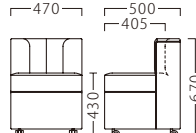

LACOOOL

ラコール

ランク	ラコールイス	ラコールイス (キャスター付)
A	48,800	53,800
B	52,000	57,000
C	55,000	60,000
D	58,000	63,000
E	61,000	66,000
F	64,000	69,000

※ミンキルト仕上げ

キャスター付(ナイロン車輪)

ラコールイス
31307-A
E/布・パルパ124

ラコールイス(キャスター付)
31308-A
C/レザー・ゼラファイト・プロL-8103