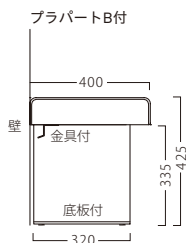

## 収納タイプ

収納式の台輪は、座面を取外し  
収納にお使いいただけます。

※テーブルST945・BT336 P296・321をご覧ください。

キープ (収納式)  
**31441-F**  
A/レザー・メトロ351

キープ塗装台輪 (収納式)  
**31442-F**  
シナ合板/BR (3面仕上げ)

## キープ (収納式)

ランク	W900~1100 F1	W1110~1300 F2	W1310~1500 F	W1510~1800 F3
A	32,800	38,800	42,800	49,800
B	35,200	41,600	46,000	53,600
C	37,400	44,200	49,000	57,200
D	39,600	46,800	52,000	60,800
E	41,800	49,400	55,000	64,400
F	44,000	52,000	58,000	68,000

※間口を10mm間隔で最大1800mmまでご指定いただけます。