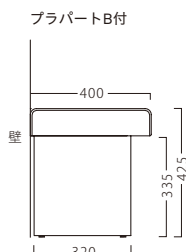

※間口を10mm間隔で最大1800mmまでご指定いただけます。

## キープ塗装台輪 (収納式)

	W900~1100用 F1	W1110~1300用 F2	W1310~1500用 F	W1510~1800用 F3
	40,800	45,800	50,800	56,800

※台輪の間口は、上部の間口-15mm仕上がりです。

キープ  
**31443-F**  
A/レザー・メトロ366

キープ塗装台輪  
**31444-F**  
シナ合板/BR (3面仕上げ)  
※収納式ではありません。

## キープ

ランク	W900~1100 F1	W1110~1300 F2	W1310~1500 F	W1510~1800 F3
A	29,800	35,800	39,800	46,800
B	32,200	38,600	43,000	50,600
C	34,400	41,200	46,000	54,200
D	36,600	43,800	49,000	57,800
E	38,800	46,400	52,000	61,400
F	41,000	49,000	55,000	65,000