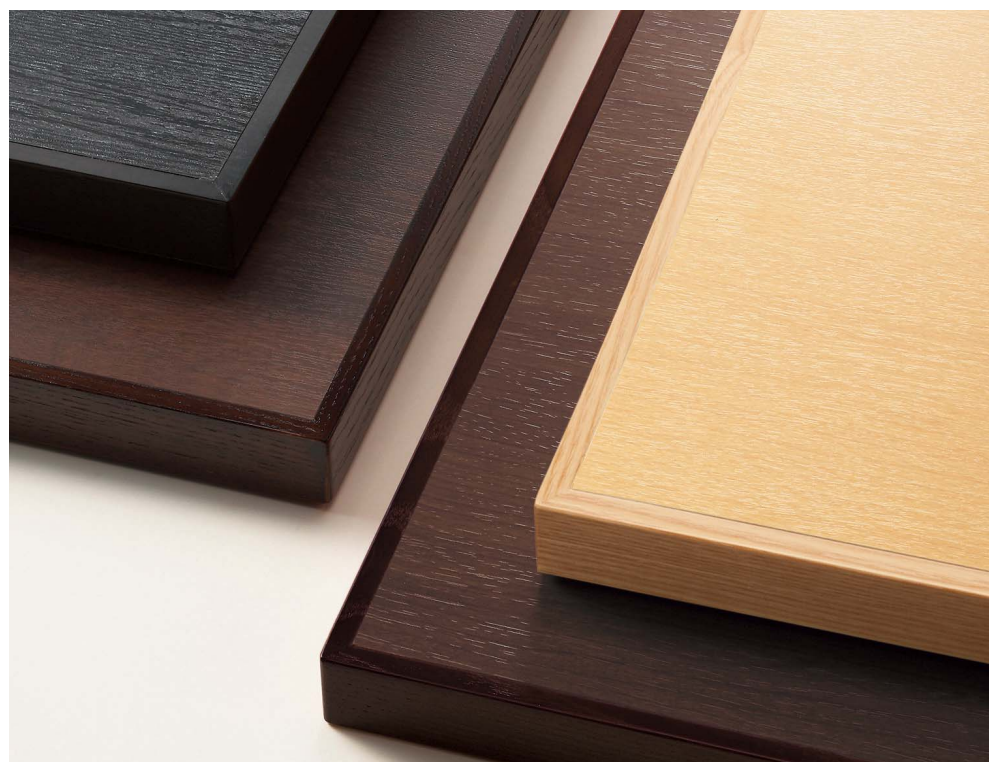

ポール:アルミ色塗装 (組立式)

**ST940 (BR) -E・FT732-E**

W600・D600

天板 ¥23,800

脚部 ¥22,200

ベース:アルミ合金アルミ色塗装・AJ付

ポール:アルミ色塗装 (組立式)

※価格は全て、税抜き表記です。 ※掲載しているメラミン化粧板が廃番の際は、同等品にて対応させていただきます。