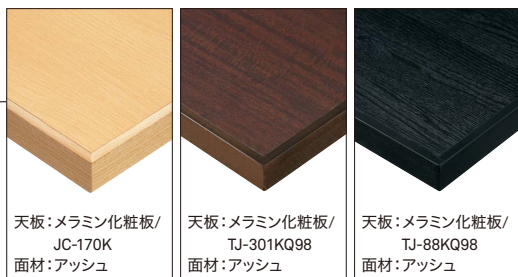

## メラミン化粧板 (木ブチ)

断面形状および仕様  
厚み: 30mm  
裏面: パッカー貼り

天板:メラミン化粧板/  
JC-170K  
面材:アッシュ

天板:メラミン化粧板/  
TJ-301KQ98  
面材:アッシュ

天板:メラミン化粧板/  
TJ-88KQ98  
面材:アッシュ

| サイズ      | 天板価格   | ST-940 (NW)   | ST-940 (BR)   | ST-940 (BW)   |
|----------|--------|---------------|---------------|---------------|
| 600×600  | 23,800 | ST940 (NW) -E | ST940 (BR) -E | ST940 (BW) -E |
| 600×750  | 33,400 | -N            | -N            | -N            |
| 900×600  | 36,600 | -D            | -D            | -D            |
| 1200×750 | 64,800 | -M            | -M            | -M            |
| 600φ     | 46,600 | -T            | -T            | -T            |
| 750φ     | 75,200 | -S            | -S            | -S            |
| 900φ     | 77,600 | -R            | -R            | -R            |