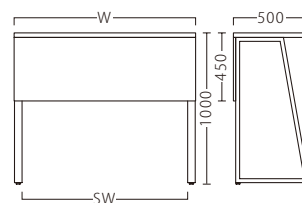

JAPANESE

TABLE

LIMITED

FABRIC

**KT-785 (OK)**

天板：メラミン化粧板/TJY459K
面材：メラミン化粧板/TJY459K

**KT-785 (LB)**

天板：メラミン化粧板/TJ-426K
面材：メラミン化粧板/TJ-426K

**KT-785 (PA)**

天板：メラミン化粧板/TJY499K
面材：メラミン化粧板/TJY499K

断面形状および仕様
厚み：30mm (共巻き)
裏面：バッカー貼り

**組立式****KT-785**

(OK)	(LB)	(PA)	価格	サイズ (W)	脚内寸 (SW)
KT785 (OK) -3	KT785 (LB) -3	KT785 (PA) -3	210,600	1800	1695
-2	-2	-2	194,800	1500	1395
-1	-1	-1	150,200	1200	1095