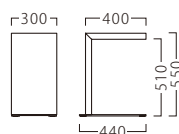

KT-779

(NA)	(BR)	(CN)	価格
KT-779 (NA)	KT-779 (BR)	KT-779 (CN)	54,800

脚部:クロ塗装・フェルト付

※価格は全て、税抜き表記です。 ※掲載しているメラミン化粧板が廃番の際は、同等品にて対応させていただきます。