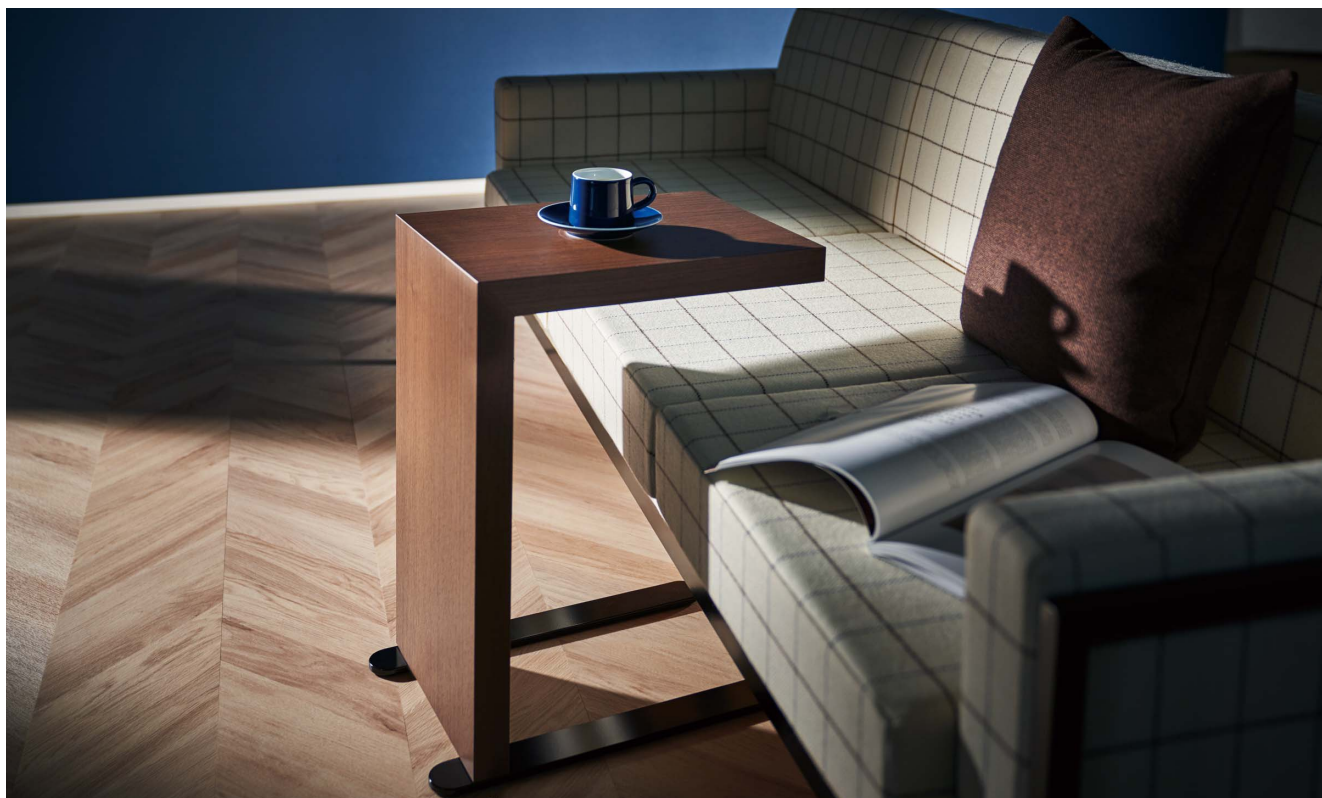

KT-779

※パット P192をご覧ください。
 ※クッションA P187をご覧ください。

KT-779 (NA)
 フレーム:メラミン化粧板/
 JC-2016K

KT-779 (BR)
 フレーム:メラミン化粧板/
 TJ-2063K

KT-779 (CN)
 フレーム:メラミン化粧板/
 TJ-10122K

断面形状および仕様
 厚み:40mm(共巻き)
 裏面:パッカー貼り

KT-779

(NA)	(BR)	(CN)	価格
KT-779 (NA)	KT-779 (BR)	KT-779 (CN)	54,800