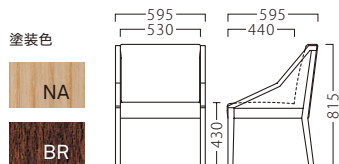

ポルムイスNA
11921-A
ランク外/布・ギフト340
柄合わせなし **¥92,600**
柄合わせあり **¥104,300**

ポルムイスBR
11922-A
ランク外/布・ベスパT-9263
¥95,700

ランク	ポルムイス
A	76,800
B	80,200
C	83,300
D	86,400
E	89,500
F	92,600

主材：アッシュ
肘部：突板/アッシュ柵目
座面：ウェーピング

※1台1台使用材の特性により、色の濃淡や表情に差が生じます。

限定

CORRENTE

コレンテ