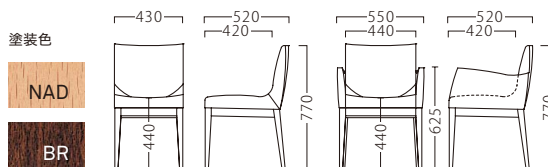

コレンテイスNAD
11614-A
F/布・氷華3

コレンテアームイスNAD
11615-A

コレンテイスBR
11616-A
C/レザー・セラファイト・プロL-8030

ランク	コレンテイス	コレンテアームイス
A	39,800	59,800
B	41,600	63,400
C	43,100	66,600
D	44,600	69,800
E	46,100	73,000
F	47,600	76,200

主材：軟質モールド プナ

※伸縮性の低い張地は、張り加工できない場合があります。詳しくは、担当者までお問い合わせください。

限定

GLANCE

グランス