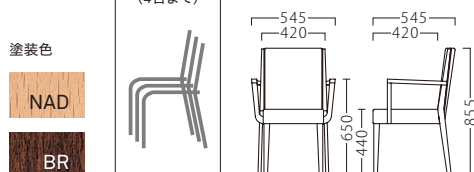

# GLANCE

グランス

グランスアームイスNAD  
**11508-A**  
 F/布・ラット2015

グランスアームイスBR  
**11510-A**  
 F/布・アメリカSGR

ランク	グランスアームイス
A	44,800
B	46,300
C	47,600
D	48,900
E	50,200
F	51,500

スタッキング可  
 (4台まで)

主材：プナ  
 取手：ステンレス  
 座面：ウェーピング