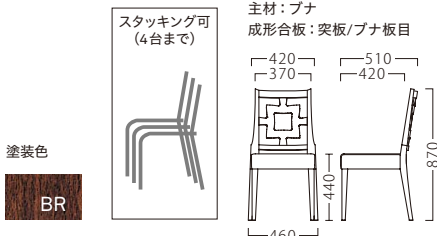

限定 PATTERN

パターン

パターンイスBR
11800-A
E/布・ベベル1

ランク	パターンイス
A	38,800
B	40,300
C	41,200
D	42,100
E	43,000
F	43,900

限定 OBLI

オブリ

オブリスNA
11872-A
ランク外/布・ヨム1
¥50,000

オブリスBR
11873-A
E/布・パルパ121