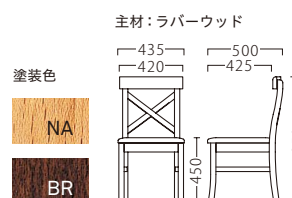

限定 TARTAN

タータン

タータンイスNA
11713-A
E/布・ベベル1

タータンイスBR
11714-A
ランク外/布・ベスパF-9267
¥32,200

ランク	タータンイス
A	29,800
B	30,200
C	30,600
D	31,000
E	31,400
F	31,800

限定 WORKER

ワーカー

ワーカーイスNA
11870-A
ランク外/布・シグネイチャー-T-9227
柄合わせなし ¥36,300
柄合わせあり ¥38,200