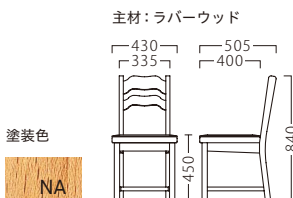

ランク	オブリス
A	37,800
B	39,200
C	40,400
D	41,600
E	42,800
F	44,000

※1台1台使用材の特性により、色の濃淡や表情に差が生じます。

限定 TRADI

トラディ

トラディイスNA
11786-A
ランク外/布・ガルボG
柄合わせなし ¥28,000
柄合わせあり ¥30,400

ランク	トラディイス
A	24,800
B	25,600
C	26,200
D	26,800
E	27,400
F	28,000