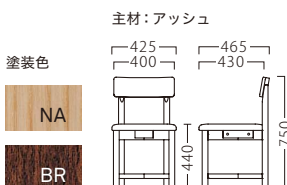

※1台1台使用材の特性により、色の濃淡や表情に差が生じます。
※価格は全て、税抜き表記です。