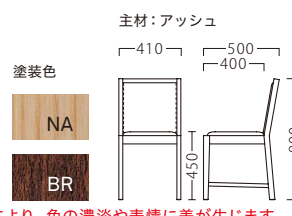

限定 PATTERN

パターン

パターンイスBR
11800-A
E/布・ベベル1

ランク	パターンイス
A	38,800
B	40,300
C	41,200
D	42,100
E	43,000
F	43,900

限定 OBLI

オブリ

オブリスNA
11872-A
ランク外/布・ヨム1
¥50,000

オブリスBR
11873-A
E/布・パルパ121

ランク	オブリス
A	37,800
B	39,200
C	40,400
D	41,600
E	42,800
F	44,000

※1台1台使用材の特性により、色の濃淡や表情に差が生じます。

限定 TRADI

トラディ

トラディイスNA
11786-A
ランク外/布・ガルボG
柄合わせなし ¥28,000
柄合わせあり ¥30,400

ランク	トラディイス
A	24,800
B	25,600
C	26,200
D	26,800
E	27,400
F	28,000