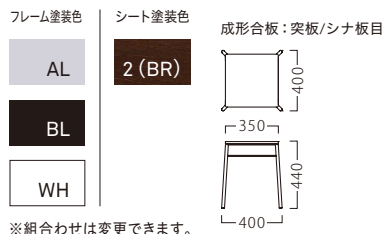

# ESCOR

エスコル

エスコルスツールNA  
**31360-C**  
参考/レザー・ガレリアL-8354  
¥37,400

エスコルスツールBR  
**31361-C**  
参考/レザー・ガレリアL-8352  
¥37,400

ランク	エスコルスツール
A	34,800
B	36,300
C	37,400
D	38,500
E	39,600
F	40,700

限定

# CAP

キャップ

キャップスツールB-BL2  
**31397-C**  
合板シートBR  
¥20,800

※組み合わせは変更できます。

限定