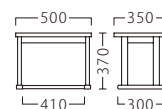

※価格は全て、税抜き表記です。