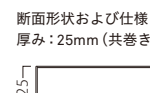

# 律

りつ

(茶)  
天板:メラミン化粧板/TJ-293KQ98  
面材:メラミン化粧板/TJ-293KQ98

畳・カーペット用

この製品は、畳・カーペット上でお使いください。固い床面では、接触面が広いのでガタツキが生じます。

刻テーブル

(黒)	価格	サイズ(W)	脚内寸(SW)
65314-0	92,400	1500	1385
-1	84,000	1200	1085

脚部:ブナ(50角) **(組立式)**