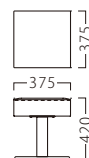

ランク	センシースツール
A	26,800
B	27,600
C	28,200
D	28,800
E	29,400
F	30,000