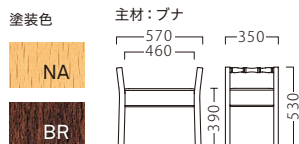

# ESCOR

エスコル

エスコルスツールNA  
**31360-C**  
参考/レザー・ガレリアL-8354  
¥37,400

エスコルスツールBR  
**31361-C**  
参考/レザー・ガレリアL-8352  
¥37,400

ランク	エスコルスツール
A	34,800
B	36,300
C	37,400
D	38,500
E	39,600
F	40,700

限定

# CAP

キャップ

キャップスツールB-BL2  
**31397-C**  
合板シートBR  
¥20,800

※組み合わせは変更できます。

限定