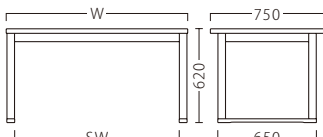

# 律

りつ

(茶)  
天板:メラミン化粧板/TJ-293KQ98  
面材:メラミン化粧板/TJ-293KQ98

畳・カーペット用

この製品は、畳・カーペット上でお使いください。固い床面では、接触面が広いのでガタツキが生じます。

刻テーブル

(黒)	価格	サイズ(W)	脚内寸(SW)
65314-0	92,400	1500	1385
-1	84,000	1200	1085

脚部:ブナ(50角) **(組立式)**

律テーブル

(茶)	価格
50581-A	42,800

脚部:ブナ

※価格は全て、税抜き表記です。