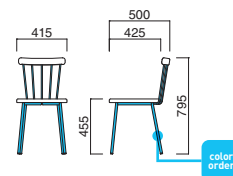

01 COLOR ORDER

理想の色彩を、一脚から叶える。

STEEL COLOR ORDER

カラーオーダーのご案内

私たちの使命は、お客様の“理想の一脚”を作ること。そのために、張地はもちろん、フレームの色まで選んでいただくことで、無限のカラーバリエーションをご提供しています。絵の具を掛け合わせるように、一人ひとりが求めるカラーを。

HOW TO ORDER カラーオーダーの手順

step 1 全16色の中から好きなカラーを選ぶ。

※カラーオーダー対応部位は商品図面をご確認ください。

step 2 商品名の後にカラー品番を入れる。

〈例〉ウィッチ ナチュラル背、ブラック塗装フレーム

ウィッチH MTB・N

商品名 MTB N

張地 / 布・セラーム GRG E

¥38,100

ウィッチH	
張地	
A	¥33,300
B	¥34,500
C	¥35,700
D	¥36,900
E	¥38,100
F	¥39,300