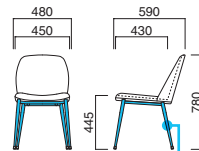

アニマイス (M)

張地	
A	¥48,300
B	¥50,400
C	¥52,500
D	¥54,600
E	¥56,700
F	¥58,800