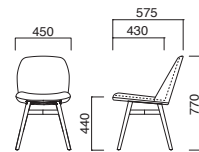

アニマ-2 (W)

張地	
A	¥57,000
B	¥59,100
C	¥61,200
D	¥63,300
E	¥65,400
F	¥67,500