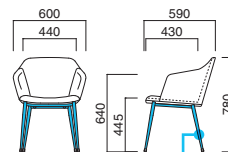

### アニマA (M)

張地	
A	¥63,200
B	¥66,400
C	¥69,600
D	¥72,800
E	¥76,000
F	¥79,200

粉体塗装  
※クロームメッキ ▶+¥14,300  
※特殊塗装 ▶+¥8,700

上部 / 軟質モールド  
脚部 / スチール  
重量 / 約8.5kg