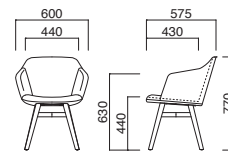

### アニマ-2 (W)

張地	
A	¥57,000
B	¥59,100
C	¥61,200
D	¥63,300
E	¥65,400
F	¥67,500

選択可能カラー  
N K

上部 / 軟質モールド  
脚部 / プナ  
重量 / 約7.5kg

※樹脂  
ブラバート付です。

### アニマA-2 (W)

張地	
A	¥71,300
B	¥74,500
C	¥77,700
D	¥80,900
E	¥84,100
F	¥87,300

選択可能カラー  
N K

上部 / 軟質モールド  
脚部 / プナ  
重量 / 約8kg

※樹脂  
ブラバート付です。