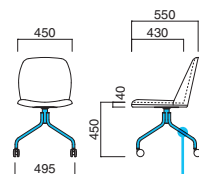

### アニマA-2 (W)

張地	
A	¥71,300
B	¥74,500
C	¥77,700
D	¥80,900
E	¥84,100
F	¥87,300

選択可能カラー  
N K

上部 / 軟質モールド  
脚部 / プナ  
重量 / 約8kg

※樹脂  
ブラバート付です。

### アニマCC

張地	
A	¥59,000
B	¥61,100
C	¥63,200
D	¥65,300
E	¥67,400
F	¥69,500

粉体塗装  
※クロームメッキ ▶+¥14,700  
※特殊塗装 ▶+¥6,800

上部 / 軟質モールド  
脚部 / スチール  
重量 / 約9kg  
※回転式